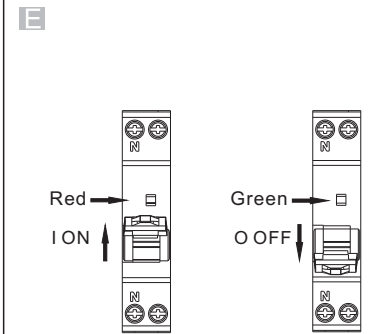

Caution : Installation by electricians only
Ettevaatust: paigaldus elektrikud ainult
Внимание: инсталиране от електротехничесамо
Uwaga: Instalacja tylko przez wykwalifikowany personel
Vorsicht: Installation nur durch den Elektriker
Предупреждение: монтаж должен выполняться только квалифицированным электротехническим персоналом
ATTENTION : l'Installation par du personnel qualifié seulement
Varoitus: asennus sallittu vain sähköalan ammattilaiselle
Atenção: instalação pelos electricistas somente
Advarsel: monteres kun av elektrikere
Varování: Montáž pouze osobou s elektrotech. kvalifikací
Attenzione: installazione solo da parte di personale addestrato
PRECAUCIÓN: instalación por electricistas sólo
Увага: монтаж електрики тільки
Dikkat : Kurulum sadece elektrikçiler tarafınca yapılmalıdır
Προσοχή: εγκατάσταση να γίνεται από ηλεκτρολόγους μόνο
ATENȚIONARE: instalarea de electricieni numai
Varning: Monteras av behörig elektriker
Let op: installatie door electriciens alleen
Advarsel: monteres kun af elektrikere
Attenzjoni: installazzjoni mill-eletriciști biss
Figyelmeztetés: a telepítés a villanyszerelő csak
Piesardzīgi: iekārtas, elektrikiem, tikai
Įspėjimas: montavimą privalo atlikti elektrikai

CHINT
CHINT ELECTRIC

Mounting Instructions
Paigaldusjuhised
инструкции за монтаж
Instrukcja montażu
Montageanleitung
Инструкция по монтажу
instructions de montage
asennus-ja käyttöohjeet
instruções de montagem
Monteringsveiledning
Montážní návod
Istruzioni di montaggio

instrucciones de montaje
Щодо монтування
Montaj Talimatları
Οδηγίες Εγκατάστασης
Instrucțiuni de montare
Monteringsanvisning
Montage instructies
Monteringsvejledning
Istruzzjonijiet ta' muntagg
Szerelési utasítás
Montāžas instrukcijas
Montavimo instrukcijos