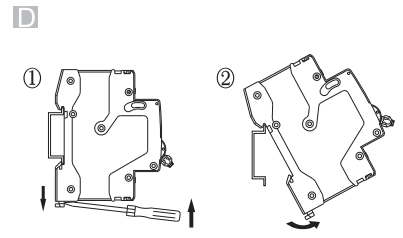

Caution : Installation by electricians only
Ettevaatust: paigaldus elektrikud ainult
Внимание: инсталиране от електротехничесамо
Uwaga: Instalacja tylko przez wykwalifikowany personel
Vorsicht: Installation nur durch den Elektriker
Предупреждение: монтаж должен выполняться только квалифицированным электротехническим персоналом
ATTENTION : l'Installation par du personnel qualifié seulement
Varoitus: asennus sallittu vain sähköalan ammattilaiselle
Atenção: instalação pelos electricistas somente
Advarsel: monteres kun av elektrikere
Varování: Montáž pouze osobou s elektrotech. kvalifikací
Attenzione: installazione solo da parte di personale addestrato
PRECAUCIÓN: instalación por electricistas sólo
Увага: монтаж електрики тільки
Dikkat : Kurulum sadece elektrikçiler tarafınca yapılmalıdır
Προσοχή: εγκατάσταση να γίνεται από ηλεκτρολόγους μόνο
ATENȚIONARE: instalarea de electricieni numai
Varning: Monteras av behörig elektriker
Let op: installatie door electriciens alleen
Advarsel: monteres kun af elektrikere
Attenzjoni: installazzjoni mill-eletriciști biss
Figyelmeztetés: a telepítés a villanyszerelő csak
Piesardzīgi: iekārtas, elektrikiem, tikai
Įspėjimas: montavimą privalo atlikti elektrikai

CHINT
CHINT ELECTRIC

Mounting Instructions
Paigaldusjuhised
инструкции за монтаж
Instrukcja montażu
Montageanleitung
Инструкция по монтажу
instructions de montage
asennus-ja käyttöohjeet
instruções de montagem
Monteringsveiledning
Montážní návod
Istruzioni di montaggio

instrucciones de montaje
Щодо монтування
Montaj Talimatları
Οδηγίες Εγκατάστασης
Instrucțiuni de montare
Monteringsanvisning
Montage instructies
Monteringsvejledning
Istruzzjonijiet ta' muntagg
Szerelési utasítás
Montāžas instrukcijas
Montavimo instrukcijos