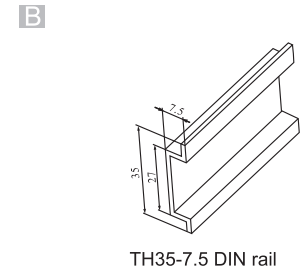

Caution : Installation by electricians only
Ettevaatust: paigaldus elektrikud ainult
Внимание: инсталиране от електротехничесамо
Uwaga: Instalacja tylko przez wykwalifikowany personel
Vorsicht: Installation nur durch den Elektriker
Предупреждение: монтаж должен выполняться только квалифицированным электротехническим персоналом
ATTENTION : l'Installation par du personnel qualifié seulement
Varoitus: asennus sallittu vain sähköalan ammattilaiselle
Atenção: instalação pelos electricistas somente
Advarsel: monteres kun av elektrikere
Varování: Montáž pouze osobou s elektrotech. kvalifikací
Attenzione: installazione solo da parte di personale addestrato
PRECAUCIÓN: instalación por electricistas sólo
Увага: монтаж електрики тільки
Dikkat : Kurulum sadece elektrikçiler tarafınca yapılmalıdır
Προσοχή: εγκατάσταση να γίνεται από ηλεκτρολόγους μόνο
ATENȚIONARE: instalarea de electricieni numai
Varning: Monteras av behörig elektriker
Let op: installatie door electriciens alleen
Advarsel: monteres kun af elektrikere
Attenzjoni: installazzjoni mill-eletriciști biss
Figyelmeztetés: a telepítés a villanyszerelő csak
Piesardzīgi: iekārtas, elektrikiem, tikai
Įspėjimas: montavimą privalo atlikti elektrikai

CHINT
CHINT ELECTRIC

Mounting Instructions
Paigaldusjuhised
инструкции за монтаж
Instrukcja montażu
Montageanleitung
Инструкция по монтажу
instructions de montage
asennus-ja käyttöohjeet
instruções de montagem
Monteringsveiledning
Montážní návod
Istruzioni di montaggio

instrucciones de montaje
Щодо монтування
Montaj Talimatları
Οδηγίες Εγκατάστασης
Instrucțiuni de montare
Monteringsanvisning
Montage instructies
Monteringsvejledning
Istruzzjonijiet ta' muntagg
Szerelési utasítás
Montāžas instrukcijas
Montavimo instrukcijos