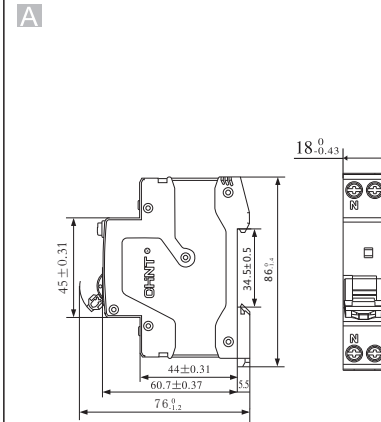

Caution : Installation by electricians only
Ettevaatust: paigaldus elektrikud ainult
Внимание: инсталиране от електротехничесамо
Uwaga: Instalacja tylko przez wykwalifikowany personel
Vorsicht: Installation nur durch den Elektriker
Предупреждение: монтаж должен выполняться только квалифицированным электротехническим персоналом
ATTENTION : l'Installation par du personnel qualifié seulement
Varoitus: asennus sallittu vain sähköalan ammattilaiselle
Atenção: instalação pelos electricistas somente
Advarsel: monteres kun av elektrikere
Varování: Montáž pouze osobou s elektrotech. kvalifikací
Attenzione: installazione solo da parte di personale addestrato
PRECAUCIÓN: instalación por electricistas sólo
Увага: монтаж електрики тільки
Dikkat : Kurulum sadece elektrikçiler tarafınca yapılmalıdır
Προσοχή: εγκατάσταση να γίνεται από ηλεκτρολόγους μόνο
ATENȚIONARE: instalarea de electricieni numai
Varning: Monteras av behörig elektriker
Let op: installatie door electriciens alleen
Advarsel: monteres kun af elektrikere
Attenzjoni: installazzjoni mill-eletriciști biss
Figyelmeztetés: a telepítés a villanyszerelő csak
Piesardzīgi: iekārtas, elektrikiem, tikai
Įspėjimas: montavimą privalo atlikti elektrikai

CHINT
CHINT ELECTRIC

Mounting Instructions
Paigaldusjuhised
инструкции за монтаж
Instrukcja montażu
Montageanleitung
Инструкция по монтажу
instructions de montage
asennus-ja käyttöohjeet
instruções de montagem
Monteringsveiledning
Montážní návod
Istruzioni di montaggio

instrucciones de montaje
Щодо монтування
Montaj Talimatları
Οδηγίες Εγκατάστασης
Instrucțiuni de montare
Monteringsanvisning
Montage instructies
Monteringsvejledning
Istruzzjonijiet ta' muntagg
Szerelési utasítás
Montāžas instrukcijas
Montavimo instrukcijos