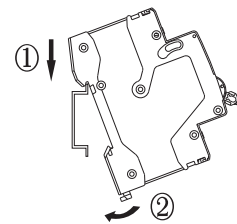

Caution : Installation by electricians only
Ettevaatust: paigaldus elektrikud ainult
Внимание: инсталиране от електротехничесамо
Uwaga: Instalacja tylko przez wykwalifikowany personel
Vorsicht: Installation nur durch den Elektriker
Предупреждение: монтаж должен выполняться только квалифицированным электротехническим персоналом
ATTENTION : l'Installation par du personnel qualifié seulement
Varoitus: asennus sallittu vain sähköalan ammattilaiselle
Atenção: instalação pelos electricistas somente
Advarsel: monteres kun av elektrikere
Varování: Montáž pouze osobou s elektrotech. kvalifikací
Attenzione: installazione solo da parte di personale addestrato
PRECAUCIÓN: instalación por electricistas sólo
Увага: монтаж електрики тільки
Dikkat : Kurulum sadece elektrikçiler tarafınca yapılmalıdır
Προσοχή: εγκατάσταση να γίνεται από ηλεκτρολόγους μόνο
ATENȚIONARE: instalarea de electricieni numai
Varning: Monteras av behörig elektriker
Let op: installatie door electriciens alleen
Advarsel: monteres kun af elektrikere
Attenzjoni: installazzjoni mill-eletriciști biss
Figyelmeztetés: a telepítés a villanyszerelő csak
Piesardzīgi: iekārtas, elektrikiem, tikai
Įspėjimas: montavimą privalo atlikti elektrikai

CHINT
CHINT ELECTRIC

Mounting Instructions
Paigaldusjuhised
инструкции за монтаж
Instrukcja montażu
Montageanleitung
Инструкция по монтажу
instructions de montage
asennus-ja käyttöohjeet
instruções de montagem
Monteringsveiledning
Montážní návod
Istruzioni di montaggio

instrucciones de montaje
Щодо монтування
Montaj Talimatları
Οδηγίες Εγκατάστασης
Instrucțiuni de montare
Monteringsanvisning
Montage instructies
Monteringsvejledning
Istruzzjonijiet ta' muntagg
Szerelési utasítás
Montāžas instrukcijas
Montavimo instrukcijos