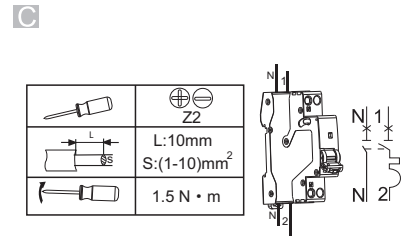

Caution : Installation by electricians only
Ettevaatust: paigaldus elektrikud ainult
Внимание: инсталиране от електротехничесамо
Uwaga: Instalacja tylko przez wykwalifikowany personel
Vorsicht: Installation nur durch den Elektriker
Предупреждение: монтаж должен выполняться только квалифицированным электротехническим персоналом
ATTENTION : l'Installation par du personnel qualifié seulement
Varoitus: asennus sallittu vain sähköalan ammattilaiselle
Atenção: instalação pelos electricistas somente
Advarsel: monteres kun av elektrikere
Varování: Montáž pouze osobou s elektrotech. kvalifikací
Attenzione: installazione solo da parte di personale addestrato
PRECAUCIÓN: instalación por electricistas sólo
Увага: монтаж електрики тільки
Dikkat : Kurulum sadece elektrikçiler tarafınca yapılmalıdır
Προσοχή: εγκατάσταση να γίνεται από ηλεκτρολόγους μόνο
ATENȚIONARE: instalarea de electricieni numai
Varning: Monteras av behörig elektriker
Let op: installatie door electriciens alleen
Advarsel: monteres kun af elektrikere
Attenzjoni: installazzjoni mill-eletriciști biss
Figyelmeztetés: a telepítés a villanyszerelő csak
Piesardzīgi: iekārtas, elektrikiem, tikai
Įspėjimas: montavimą privalo atlikti elektrikai

CHINT
CHINT ELECTRIC

Mounting Instructions
Paigaldusjuhised
инструкции за монтаж
Instrukcja montażu
Montageanleitung
Инструкция по монтажу
instructions de montage
asennus-ja käyttöohjeet
instruções de montagem
Monteringsveiledning
Montážní návod
Istruzioni di montaggio

instrucciones de montaje
Щодо монтування
Montaj Talimatları
Οδηγίες Εγκατάστασης
Instrucțiuni de montare
Monteringsanvisning
Montage instructies
Monteringsvejledning
Istruzzjonijiet ta' muntagg
Szerelési utasítás
Montāžas instrukcijas
Montavimo instrukcijos